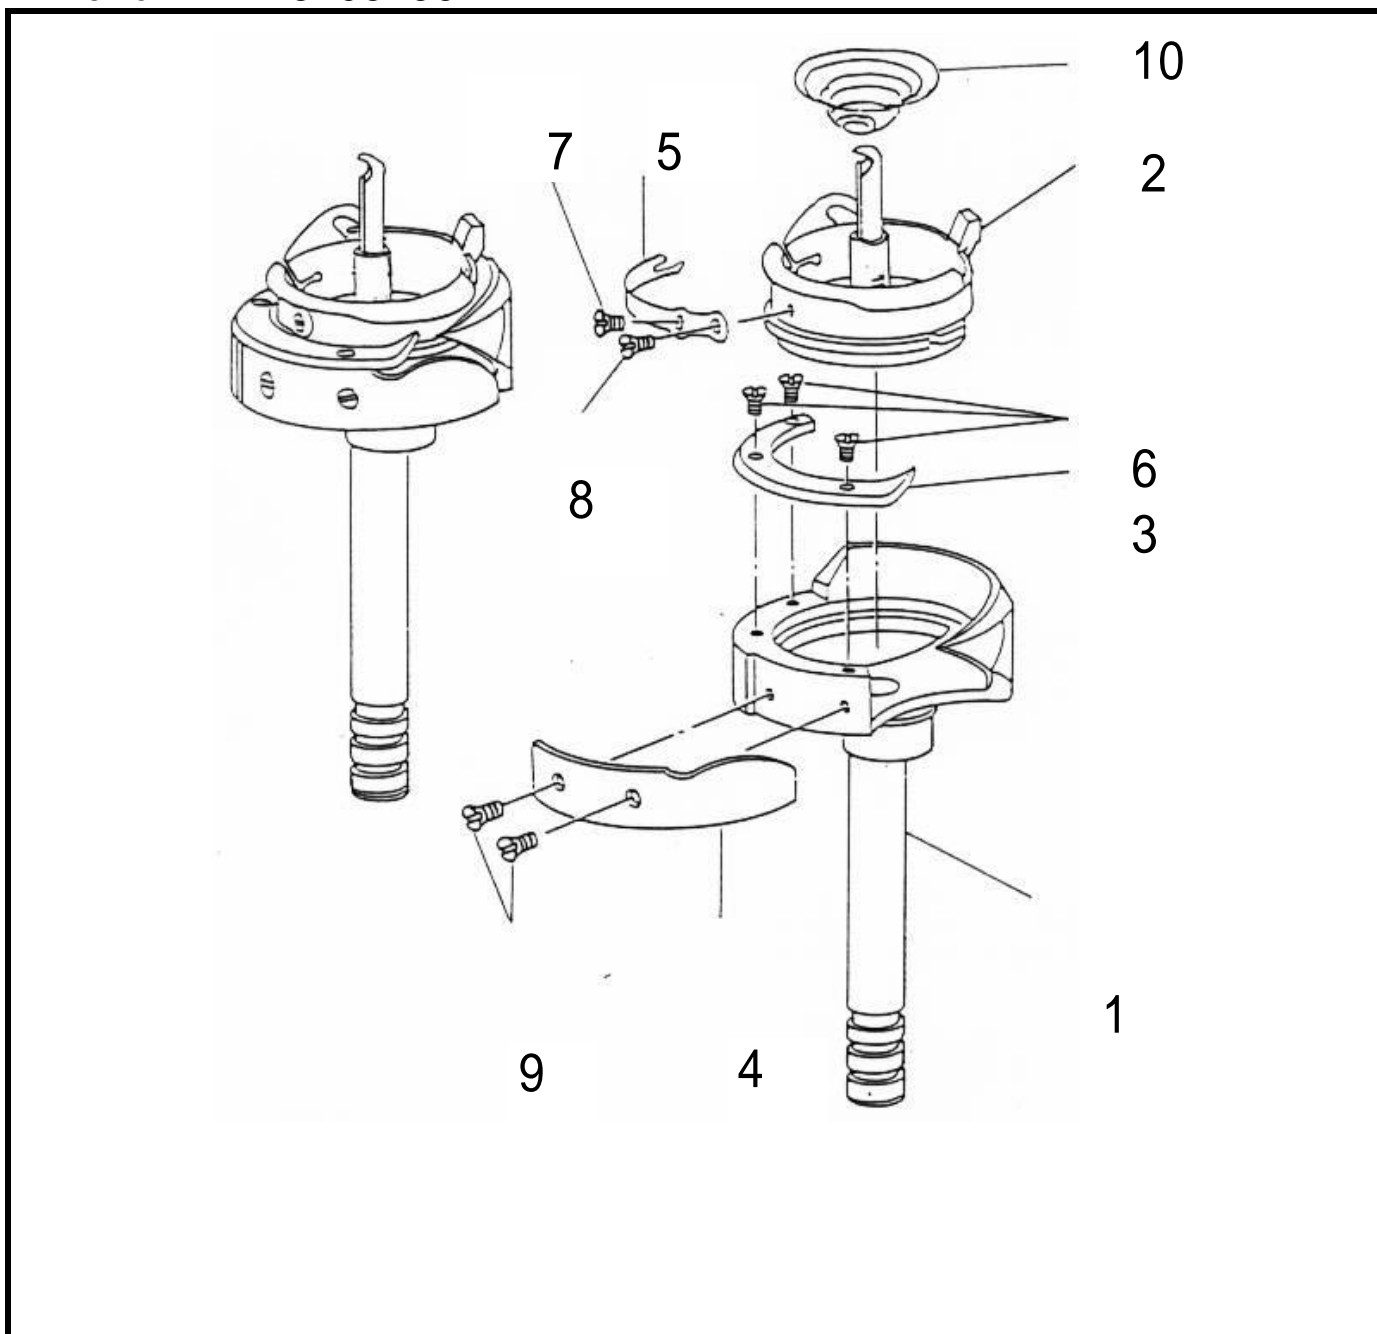

PARTS NO. B1830-563-0A0

REF.NO.	NOTE	PARTS NO.	DESCRIPTION	品名	Qty
1		040-56349021	INNER HOOK	内釜	1
2		B1830-563-00A	HOOK GIB	内釜押え	1
3		040-56348961	NEEDLE POSITIONER	針受け	1
4		213-93806	TENSION SPRING	下糸調子ばね	1
5		101-12803	HOOK GIB SET SCREW	内釜押え止ねじ	3
6		040-05141184	ADJUSTING SCREW	下糸調子ばね調節ねじ	1
7		040-05140582	TENSION SPRING SET SCREW	下糸調子ばね止ねじ	1
8		228-14008	NEEDLE POSITIONER SET SCREW	針受け止ねじ	2

APPLICABLE MODELS 適用機種

LU-1508H
 LU-1508NH
 LU-1509NH

PARTS NO. 213-34552

REF.NO.	NOTE	PARTS NO.	DESCRIPTION	品名	Qty
1		213-34503	OUTER HOOK	外釜	1
2		213-34404	INNER HOOK	内釜	1
3		213-34305	HOOK GIB	内釜押え	1
4		213-34206	NEEDLE POSITIONER	針受け	1
5		107-22908	TENSION SPRING	下糸調子ばね	1
6		101-12803	HOOK GIB SET SCREW	内釜押え止ねじ	3
7		107-23302	ADJUSTING SCREW	下糸調子ばね調節ねじ	1
8		107-23401	TENSION SPRING SET SCREW	下糸調子ばね止ねじ	1
9		228-14008	NEEDLE POSITIONER SET SCREW	針受け止ねじ	2
10		107-23500	IDLING PREVENTION SPRING	空転防止ばね	1

APPLICABLE MODELS	適用機種
LU-1510-7	
LU-1560-7	

PARTS NO. 213-87055

REF.NO.	NOTE	PARTS NO.	DESCRIPTION	品名	Qty
1		213-34503	OUTER HOOK	外釜	1
2		213-87006	INNER HOOK	内釜	1
3		B1830-563-B0A	HOOK GIB	内釜押え	1
4		213-34206	NEEDLE POSITIONER	針受け	1
5		107-22908	TENSION SPRING	下糸調子ばね	1
6		101-12803	HOOK GIB SET SCREW	内釜押え止ねじ	3
7		107-23302	ADJUSTING SCREW	下糸調子ばね調節ねじ	1
8		107-23401	TENSION SPRING SET SCREW	下糸調子ばね止ねじ	1
9		228-14008	NEEDLE POSITIONER SET SCREW	針受け止ねじ	2
10		107-23500	IDLING PREVENTION SPRING	空転防止ばね	1

APPLICABLE MODELS 適用機種

LU-1510N-7	LU-1511N-7
LU-1560N-7	LU-1561N-7

PARTS NO. 213-93756

REF.NO.	NOTE	PARTS NO.	DESCRIPTION	品名	Qty
1		213-34503	OUTER HOOK	外釜	1
2		213-93707	INNER HOOK	内釜	1
3		B1830-563-00A	HOOK GIB	内釜押え	1
4		213-34206	NEEDLE POSITIONER	針受け	1
5		213-93806	TENSION SPRING	下糸調子ばね	1
6		101-12803	HOOK GIB SET SCREW	内釜押え止ねじ	3
7		107-23302	ADJUSTING SCREW	下糸調子ばね調節ねじ	1
8		107-23401	TENSION SPRING SET SCREW	下糸調子ばね止ねじ	1
9		228-14008	NEEDLE POSITIONER SET SCREW	針受け止ねじ	2
10		107-23500	IDLING PREVENTION SPRING	空転防止ばね	1