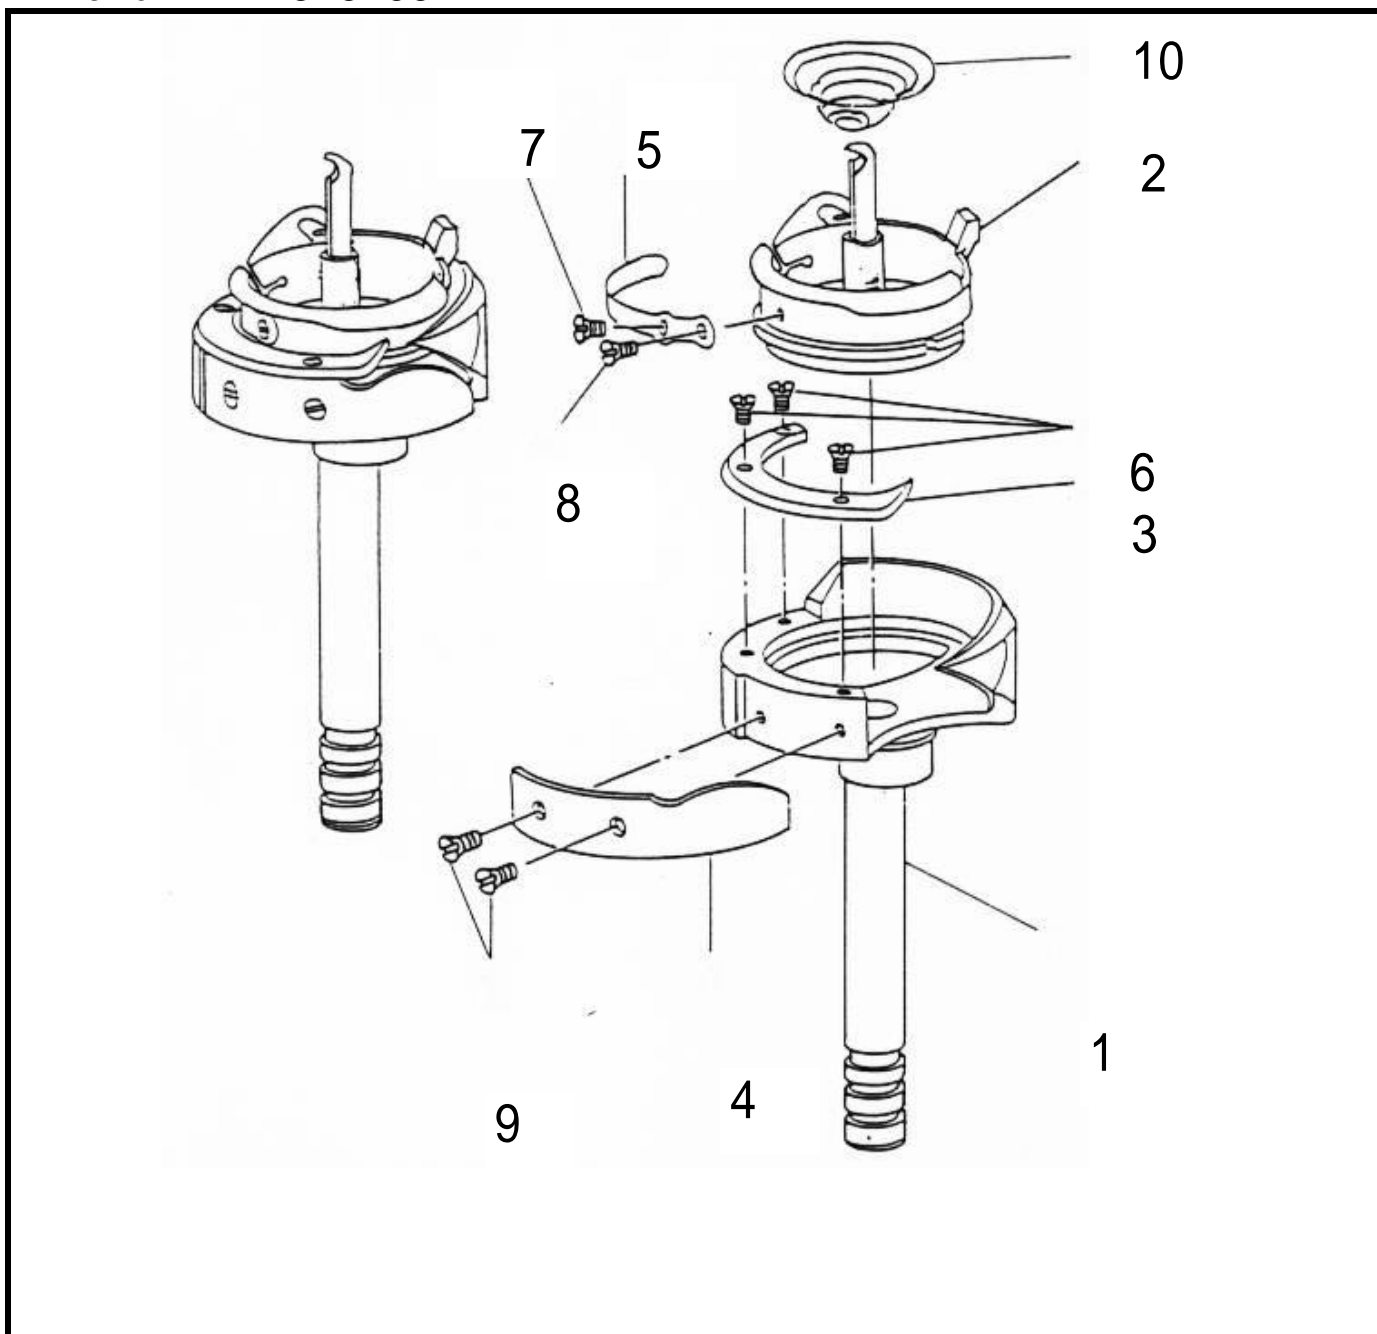

PARTS NO. B1830-563-0A0

REF.NO.	NOTE	PARTS NO.	DESCRIPTION	品名	Qty
1		040-56349021	INNER HOOK	内釜	1
2		B1830-563-00A	HOOK GIB	内釜押え	1
3		040-56348961	NEEDLE POSITIONER	針受け	1
4		213-93806	TENSION SPRING	下糸調子ばね	1
5		101-12803	HOOK GIB SET SCREW	内釜押え止ねじ	3
6		040-05141184	ADJUSTING SCREW	下糸調子ばね調節ねじ	1
7		040-05140582	TENSION SPRING SET SCREW	下糸調子ばね止ねじ	1
8		228-14008	NEEDLE POSITIONER SET SCREW	針受け止ねじ	2

APPLICABLE MODELS 適用機種

LU-1508	LU-1508N	LU-1509N
LU-1510	LU-1510N	
LU-1560	LU-1560N	LU-1561N

PARTS NO. B1830-563-BA0

REF.NO.	NOTE	PARTS NO.	DESCRIPTION	品名	Qty
1		040-56349022	INNER HOOK	内釜	1
2		B1830-563-B0A	HOOK GIB	内釜押え	1
3		040-56348961	NEEDLE POSITIONER	針受け	1
4		040-56349061	TENSION SPRING	下糸調子ばね	1
5		101-12803	HOOK GIB SET SCREW	内釜押え止ねじ	3
6		040-05141184	ADJUSTING SCREW	下糸調子ばね調節ねじ	1
7		040-05140582	TENSION SPRING SET SCREW	下糸調子ばね止ねじ	1
8		228-14008	NEEDLE POSITIONER SET SCREW	針受け止ねじ	2

APPLICABLE MODELS 適用機種

LU-1508H
 LU-1508NH
 LU-1509NH

PARTS NO. 213-34552

REF.NO.	NOTE	PARTS NO.	DESCRIPTION	品名	Qty
1		213-34503	OUTER HOOK	外釜	1
2		213-34404	INNER HOOK	内釜	1
3		213-34305	HOOK GIB	内釜押え	1
4		213-34206	NEEDLE POSITIONER	針受け	1
5		107-22908	TENSION SPRING	下糸調子ばね	1
6		101-12803	HOOK GIB SET SCREW	内釜押え止ねじ	3
7		107-23302	ADJUSTING SCREW	下糸調子ばね調節ねじ	1
8		107-23401	TENSION SPRING SET SCREW	下糸調子ばね止ねじ	1
9		228-14008	NEEDLE POSITIONER SET SCREW	針受け止ねじ	2
10		107-23500	IDLING PREVENTION SPRING	空転防止ばね	1

APPLICABLE MODELS	適用機種
LU-1510-7	
LU-1560-7	

PARTS NO. 213-87055

REF.NO.	NOTE	PARTS NO.	DESCRIPTION	品名	Qty
1		213-34503	OUTER HOOK	外釜	1
2		213-87006	INNER HOOK	内釜	1
3		B1830-563-B0A	HOOK GIB	内釜押え	1
4		213-34206	NEEDLE POSITIONER	針受け	1
5		107-22908	TENSION SPRING	下糸調子ばね	1
6		101-12803	HOOK GIB SET SCREW	内釜押え止ねじ	3
7		107-23302	ADJUSTING SCREW	下糸調子ばね調節ねじ	1
8		107-23401	TENSION SPRING SET SCREW	下糸調子ばね止ねじ	1
9		228-14008	NEEDLE POSITIONER SET SCREW	針受け止ねじ	2
10		107-23500	IDLING PREVENTION SPRING	空転防止ばね	1