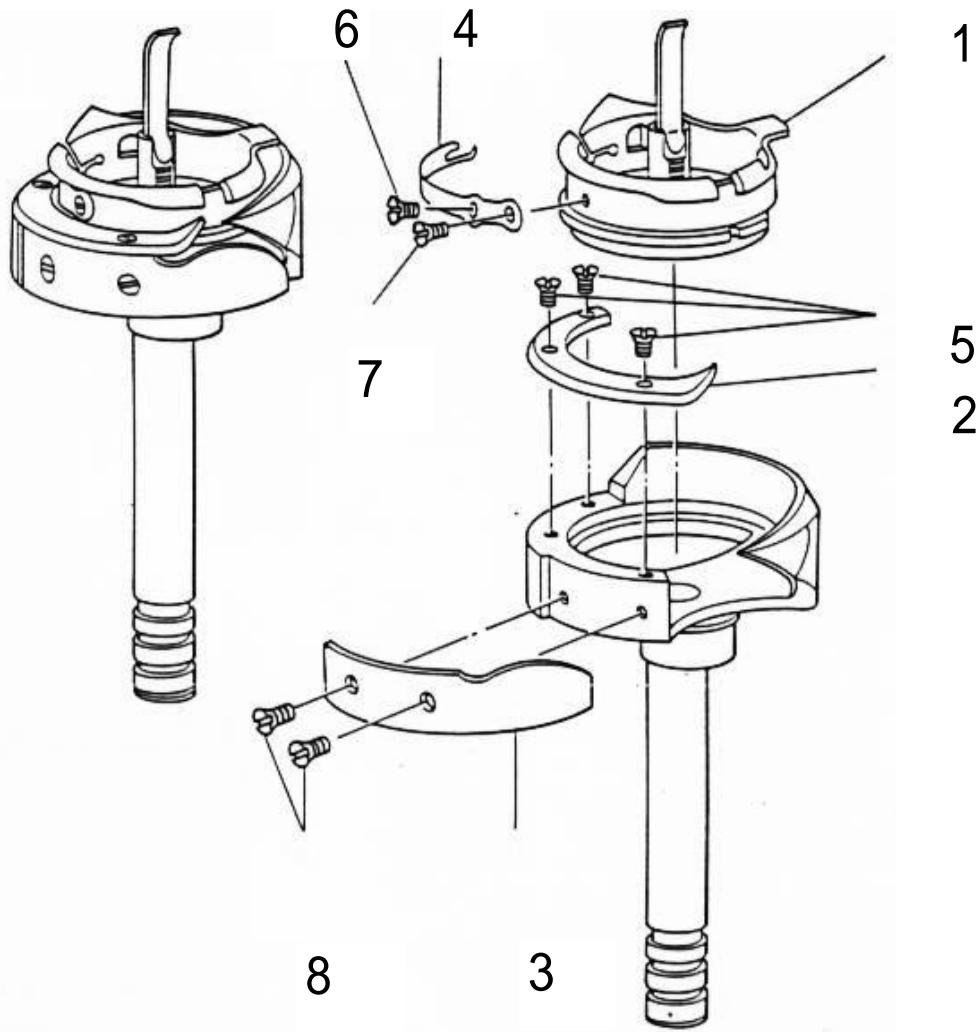

PARTS NO. B1830-563-0A0

REF.NO.	NOTE	PARTS NO.	DESCRIPTION	品名	Qty
1		040-56349021	INNER HOOK	内釜	1
2		B1830-563-00A	HOOK GIB	内釜押え	1
3		040-56348961	NEEDLE POSITIONER	針受け	1
4		213-93806	TENSION SPRING	下糸調子ばね	1
5		101-12803	HOOK GIB SET SCREW	内釜押え止ねじ	3
6		040-05141184	ADJUSTING SCREW	下糸調子ばね調節ねじ	1
7		040-05140582	TENSION SPRING SET SCREW	下糸調子ばね止ねじ	1
8		228-14008	NEEDLE POSITIONER SET SCREW	針受け止ねじ	2

APPLICABLE MODELS 適用機種

LU-1508	LU-1508N	LU-1509N
LU-1510	LU-1510N	
LU-1560	LU-1560N	LU-1561N

PARTS NO. B1830-563-BA0

REF.NO.	NOTE	PARTS NO.	DESCRIPTION	品名	Qty
1		040-56349022	INNER HOOK	内釜	1
2		B1830-563-B0A	HOOK GIB	内釜押え	1
3		040-56348961	NEEDLE POSITIONER	針受け	1
4		040-56349061	TENSION SPRING	下糸調子ばね	1
5		101-12803	HOOK GIB SET SCREW	内釜押え止ねじ	3
6		040-05141184	ADJUSTING SCREW	下糸調子ばね調節ねじ	1
7		040-05140582	TENSION SPRING SET SCREW	下糸調子ばね止ねじ	1
8		228-14008	NEEDLE POSITIONER SET SCREW	針受け止ねじ	2

APPLICABLE MODELS 適用機種

LU-1508H
 LU-1508NH
 LU-1509NH

PARTS NO. 213-34552

REF.NO.	NOTE	PARTS NO.	DESCRIPTION	品名	Qty
1		213-34503	OUTER HOOK	外釜	1
2		213-34404	INNER HOOK	内釜	1
3		213-34305	HOOK GIB	内釜押え	1
4		213-34206	NEEDLE POSITIONER	針受け	1
5		107-22908	TENSION SPRING	下糸調子ばね	1
6		101-12803	HOOK GIB SET SCREW	内釜押え止ねじ	3
7		107-23302	ADJUSTING SCREW	下糸調子ばね調節ねじ	1
8		107-23401	TENSION SPRING SET SCREW	下糸調子ばね止ねじ	1
9		228-14008	NEEDLE POSITIONER SET SCREW	針受け止ねじ	2
10		107-23500	IDLING PREVENTION SPRING	空転防止ばね	1

APPLICABLE MODELS	適用機種
LU-1510-7	
LU-1560-7	

PARTS NO. 213-87055

REF.NO.	NOTE	PARTS NO.	DESCRIPTION	品名	Qty
1		213-34503	OUTER HOOK	外釜	1
2		213-87006	INNER HOOK	内釜	1
3		B1830-563-B0A	HOOK GIB	内釜押え	1
4		213-34206	NEEDLE POSITIONER	針受け	1
5		107-22908	TENSION SPRING	下糸調子ばね	1
6		101-12803	HOOK GIB SET SCREW	内釜押え止ねじ	3
7		107-23302	ADJUSTING SCREW	下糸調子ばね調節ねじ	1
8		107-23401	TENSION SPRING SET SCREW	下糸調子ばね止ねじ	1
9		228-14008	NEEDLE POSITIONER SET SCREW	針受け止ねじ	2
10		107-23500	IDLING PREVENTION SPRING	空転防止ばね	1