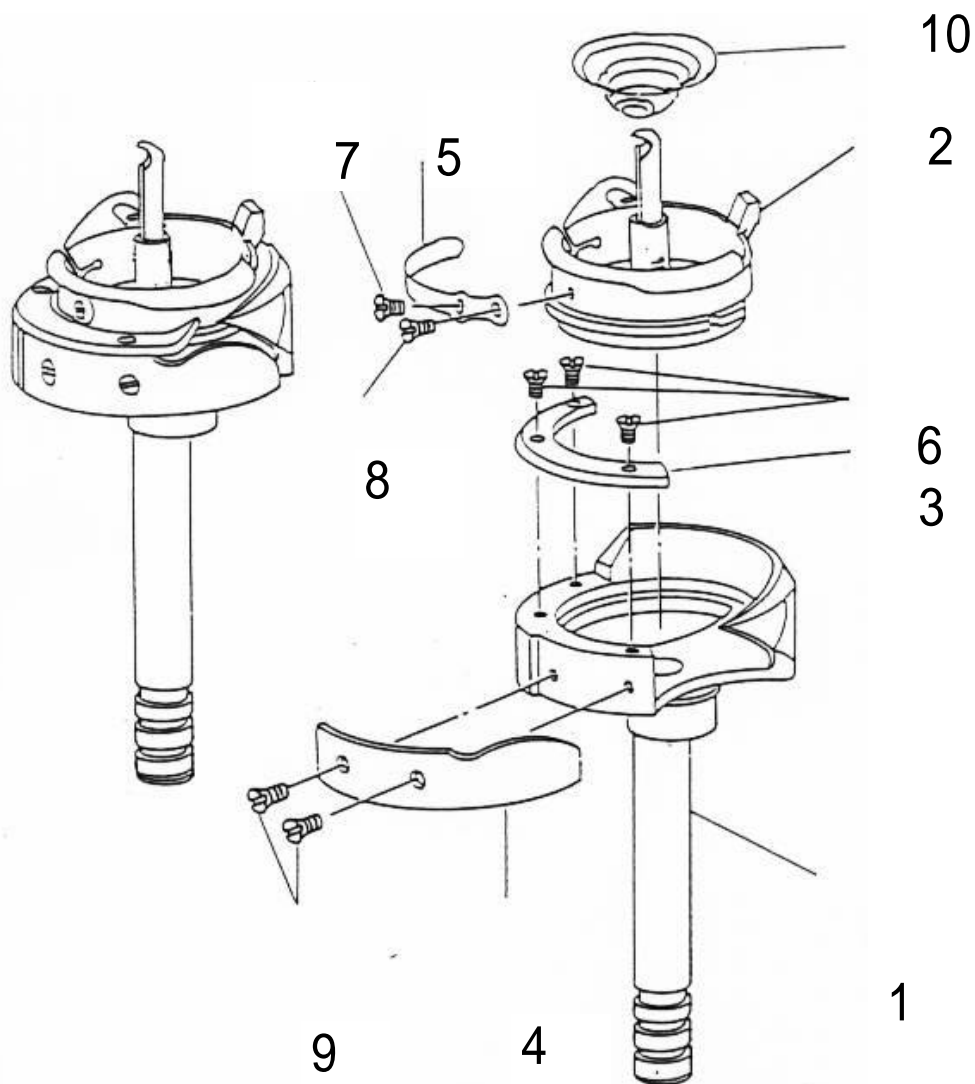

PARTS NO. B1830-563-0A0

REF.NO.	NOTE	PARTS NO.	DESCRIPTION	品名	Qty
1		040-56349021	INNER HOOK	内釜	1
2		B1830-563-00A	HOOK GIB	内釜押え	1
3		040-56348961	NEEDLE POSITIONER	針受け	1
4		213-93806	TENSION SPRING	下糸調子ばね	1
5		101-12803	HOOK GIB SET SCREW	内釜押え止ねじ	3
6		040-05141184	ADJUSTING SCREW	下糸調子ばね調節ねじ	1
7		040-05140582	TENSION SPRING SET SCREW	下糸調子ばね止ねじ	1
8		228-14008	NEEDLE POSITIONER SET SCREW	針受け止ねじ	2

APPLICABLE MODELS 適用機種

LU-1508	LU-1508N	LU-1509N
LU-1510	LU-1510N	
LU-1560	LU-1560N	LU-1561N

PARTS NO. B1830-563-BA0

REF.NO.	NOTE	PARTS NO.	DESCRIPTION	品名	Qty
1		040-56349022	INNER HOOK	内釜	1
2		B1830-563-B0A	HOOK GIB	内釜押え	1
3		040-56348961	NEEDLE POSITIONER	針受け	1
4		040-56349061	TENSION SPRING	下糸調子ばね	1
5		101-12803	HOOK GIB SET SCREW	内釜押え止ねじ	3
6		040-05141184	ADJUSTING SCREW	下糸調子ばね調節ねじ	1
7		040-05140582	TENSION SPRING SET SCREW	下糸調子ばね止ねじ	1
8		228-14008	NEEDLE POSITIONER SET SCREW	針受け止ねじ	2

APPLICABLE MODELS 適用機種

LU-1508H
 LU-1508NH
 LU-1509NH

PARTS NO. 213-34552

REF.NO.	NOTE	PARTS NO.	DESCRIPTION	品名	Qty
1		213-34503	OUTER HOOK	外釜	1
2		213-34404	INNER HOOK	内釜	1
3		213-34305	HOOK GIB	内釜押え	1
4		213-34206	NEEDLE POSITIONER	針受け	1
5		107-22908	TENSION SPRING	下糸調子ばね	1
6		101-12803	HOOK GIB SET SCREW	内釜押え止ねじ	3
7		107-23302	ADJUSTING SCREW	下糸調子ばね調節ねじ	1
8		107-23401	TENSION SPRING SET SCREW	下糸調子ばね止ねじ	1
9		228-14008	NEEDLE POSITIONER SET SCREW	針受け止ねじ	2
10		107-23500	IDLING PREVENTION SPRING	空転防止ばね	1

APPLICABLE MODELS	適用機種
LU-1510-7	
LU-1560-7	

PARTS NO. 213-87055

REF.NO.	NOTE	PARTS NO.	DESCRIPTION	品名	Qty
1		213-34503	OUTER HOOK	外釜	1
2		213-87006	INNER HOOK	内釜	1
3		B1830-563-B0A	HOOK GIB	内釜押え	1
4		213-34206	NEEDLE POSITIONER	針受け	1
5		107-22908	TENSION SPRING	下糸調子ばね	1
6		101-12803	HOOK GIB SET SCREW	内釜押え止ねじ	3
7		107-23302	ADJUSTING SCREW	下糸調子ばね調節ねじ	1
8		107-23401	TENSION SPRING SET SCREW	下糸調子ばね止ねじ	1
9		228-14008	NEEDLE POSITIONER SET SCREW	針受け止ねじ	2
10		107-23500	IDLING PREVENTION SPRING	空転防止ばね	1