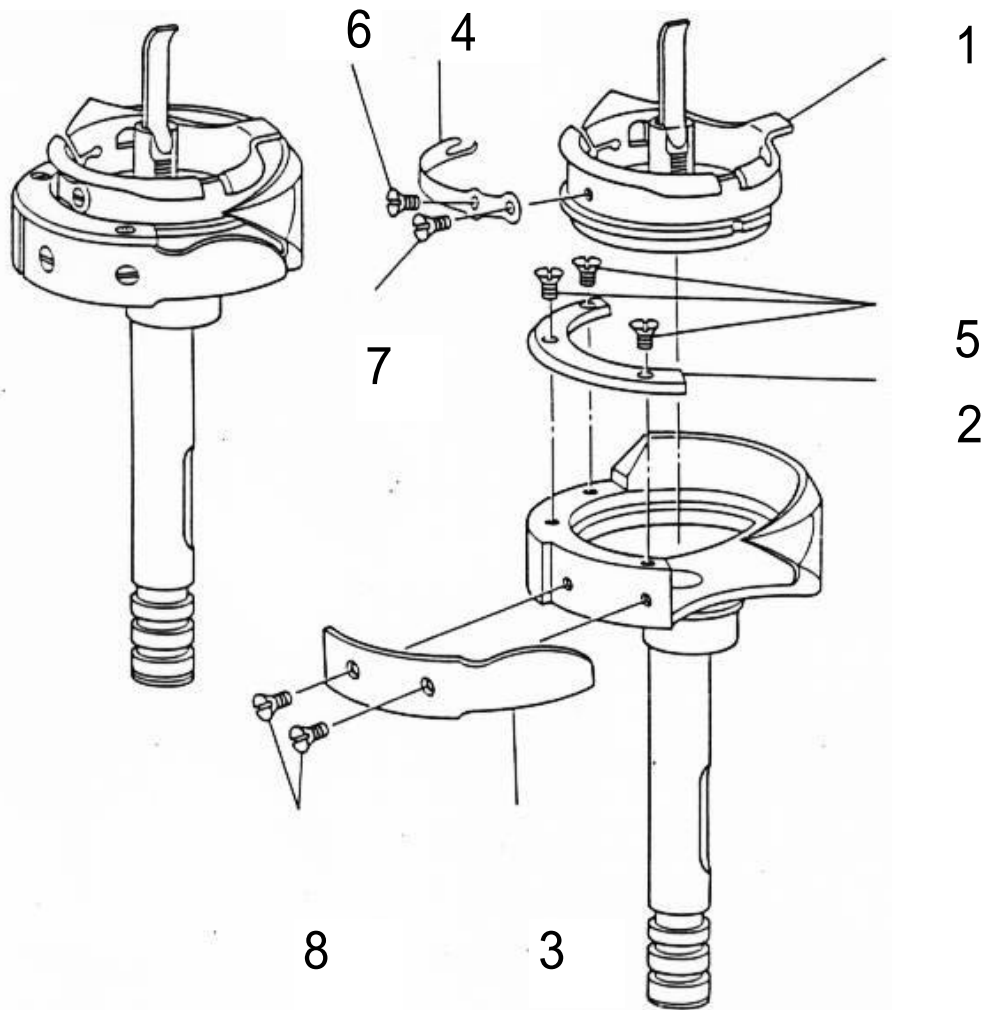

PARTS NO. B1830-563-0A0

REF.NO.	NOTE	PARTS NO.	DESCRIPTION	品名	Qty
1		040-56349021	INNER HOOK	内釜	1
2		B1830-563-00A	HOOK GIB	内釜押え	1
3		040-56348961	NEEDLE POSITIONER	針受け	1
4		213-93806	TENSION SPRING	下糸調子ばね	1
5		101-12803	HOOK GIB SET SCREW	内釜押え止ねじ	3
6		040-05141184	ADJUSTING SCREW	下糸調子ばね調節ねじ	1
7		040-05140582	TENSION SPRING SET SCREW	下糸調子ばね止ねじ	1
8		228-14008	NEEDLE POSITIONER SET SCREW	針受け止ねじ	2

APPLICABLE MODELS 適用機種

LU-1508	LU-1508N	LU-1509N
LU-1510	LU-1510N	
LU-1560	LU-1560N	LU-1561N

PARTS NO. B1830-563-BA0

REF.NO.	NOTE	PARTS NO.	DESCRIPTION	品名	Qty
1		040-56349022	INNER HOOK	内釜	1
2		B1830-563-B0A	HOOK GIB	内釜押え	1
3		040-56348961	NEEDLE POSITIONER	針受け	1
4		040-56349061	TENSION SPRING	下糸調子ばね	1
5		101-12803	HOOK GIB SET SCREW	内釜押え止ねじ	3
6		040-05141184	ADJUSTING SCREW	下糸調子ばね調節ねじ	1
7		040-05140582	TENSION SPRING SET SCREW	下糸調子ばね止ねじ	1
8		228-14008	NEEDLE POSITIONER SET SCREW	針受け止ねじ	2

APPLICABLE MODELS 適用機種

LU-1508H
 LU-1508NH
 LU-1509NH

PARTS NO. 213-34552

REF.NO.	NOTE	PARTS NO.	DESCRIPTION	品名	Qty
1		213-34503	OUTER HOOK	外釜	1
2		213-34404	INNER HOOK	内釜	1
3		213-34305	HOOK GIB	内釜押え	1
4		213-34206	NEEDLE POSITIONER	針受け	1
5		107-22908	TENSION SPRING	下糸調子ばね	1
6		101-12803	HOOK GIB SET SCREW	内釜押え止ねじ	3
7		107-23302	ADJUSTING SCREW	下糸調子ばね調節ねじ	1
8		107-23401	TENSION SPRING SET SCREW	下糸調子ばね止ねじ	1
9		228-14008	NEEDLE POSITIONER SET SCREW	針受け止ねじ	2
10		107-23500	IDLING PREVENTION SPRING	空転防止ばね	1

APPLICABLE MODELS	適用機種
LU-1510-7	
LU-1560-7	

PARTS NO. 213-87055

REF.NO.	NOTE	PARTS NO.	DESCRIPTION	品名	Qty
1		213-34503	OUTER HOOK	外釜	1
2		213-87006	INNER HOOK	内釜	1
3		B1830-563-B0A	HOOK GIB	内釜押え	1
4		213-34206	NEEDLE POSITIONER	針受け	1
5		107-22908	TENSION SPRING	下糸調子ばね	1
6		101-12803	HOOK GIB SET SCREW	内釜押え止ねじ	3
7		107-23302	ADJUSTING SCREW	下糸調子ばね調節ねじ	1
8		107-23401	TENSION SPRING SET SCREW	下糸調子ばね止ねじ	1
9		228-14008	NEEDLE POSITIONER SET SCREW	針受け止ねじ	2
10		107-23500	IDLING PREVENTION SPRING	空転防止ばね	1