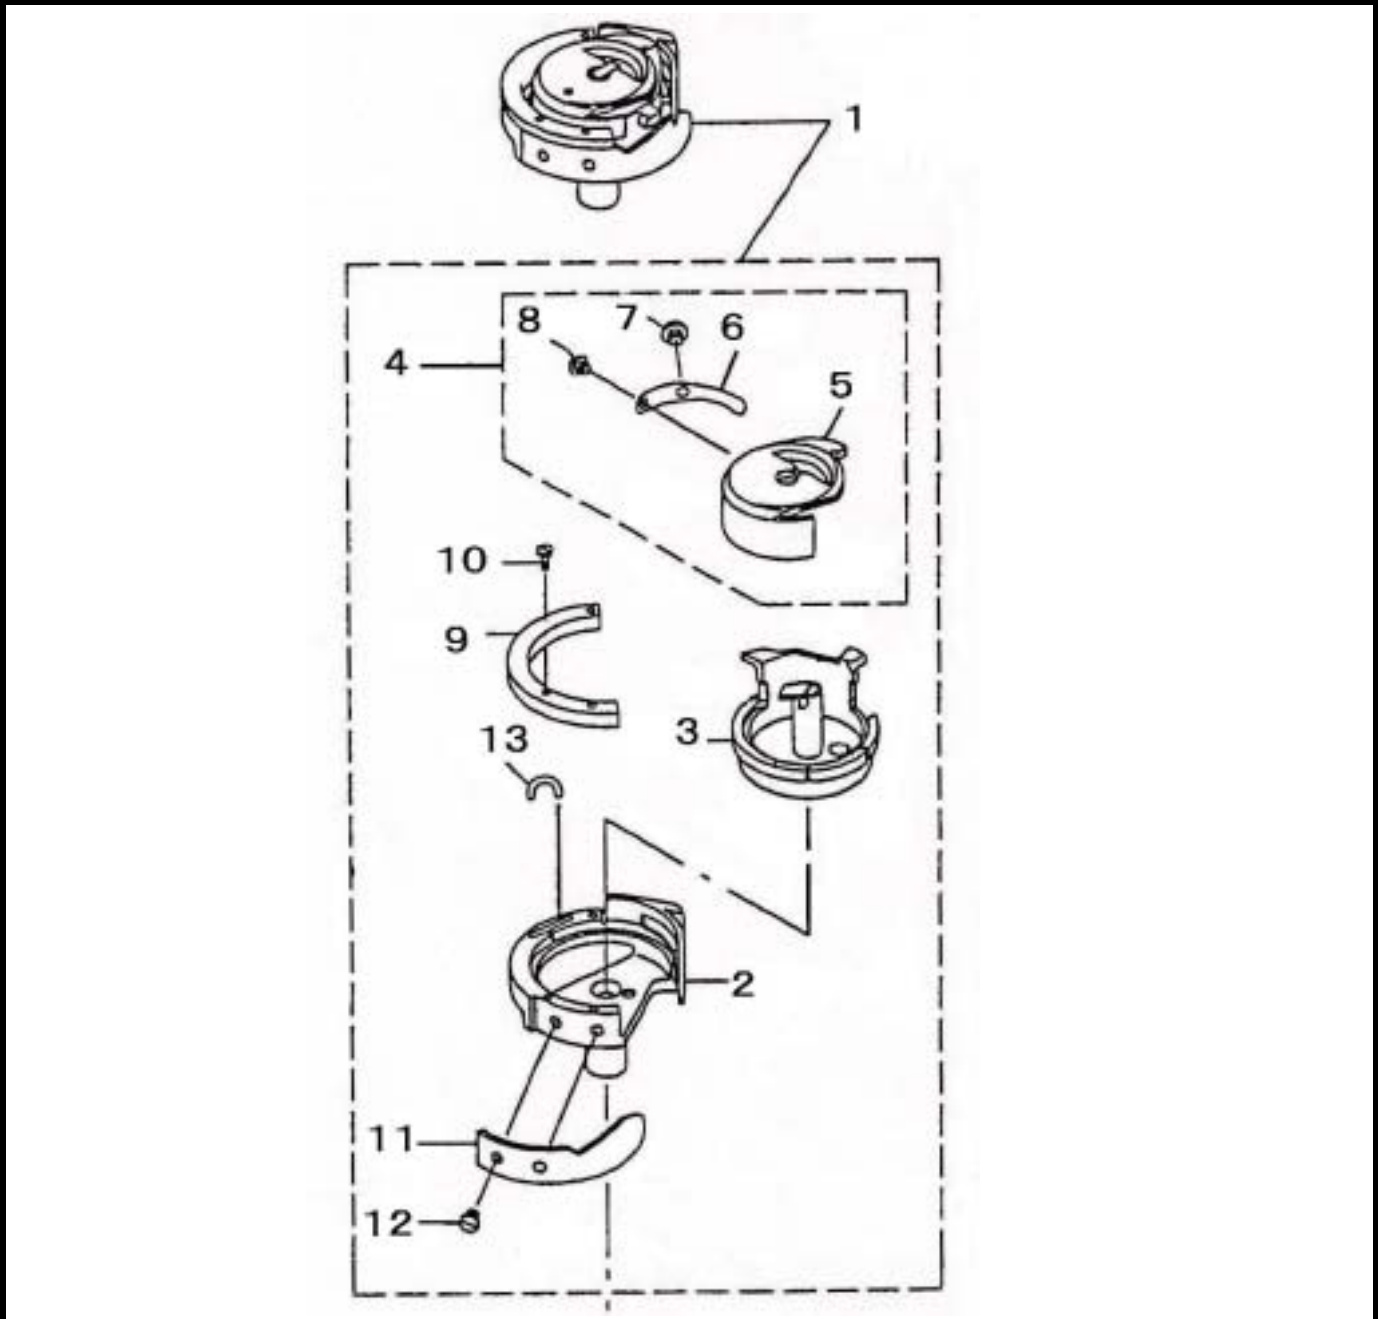

PARTS NO. 231-02353

REF.NO.	NOTE	PARTS NO.	DESCRIPTION	品名	Qty
1		231-02353	HOOK ASM.	釜(組)	1
2		231-02304	HOOK	外釜	(1)
3		230-25158	INNER HOOK ASM.	内釜組	(1)
4		230-25257	BOBBIN CASE ASM.	ボビンケース(組)	(1)
5		230-25208	CAP	キャップ	(1)
6		230-25802	TENSION SPRING	調子バネ	(1)
7		230-26107	SCREW	調節ネジ	(1)
8		230-26206	SCREW	調子バネ締めネジ	(1)
9		230-25307	HOOK GIB	中釜押え	(1)
10		107-23104	SCREW	中釜押え締めネジ	(3)
11		230-25901	NEEDLE GUARD	針受け	(1)
12		228-14008	SCREW	針受け締めネジ	(2)
13		230-26404	FELT	油芯	(1)